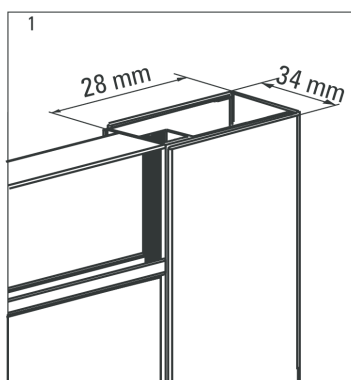

Kabina półokrągła 80 cm, szkło transparentne

Rysunek techniczny:

Model	Size	(mm)	B (mm)	C (mm)	D (mm)
KGJ 052P	800x800	785-795	278	410	755
KGJ 051P	900x900	885-895	348	520	855