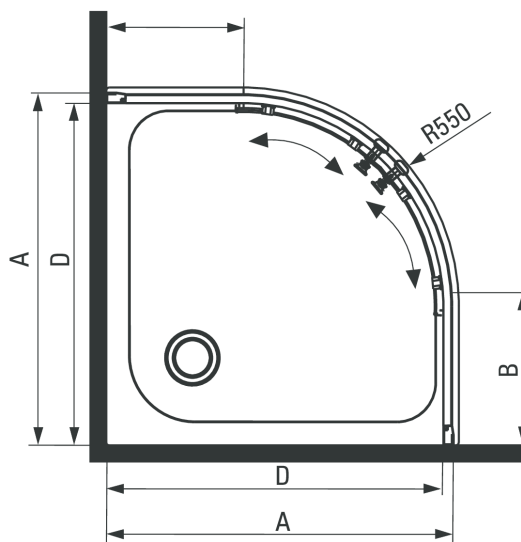

Kabina półokrągła 80 cm, szkło transparentne

Rysunek techniczny:

Model	Size	(mm)	B (mm)	C (mm)	D (mm)
KGJ 052P	800x800	785-795	278	410	755
KGJ 051P	900x900	885-895	348	520	855