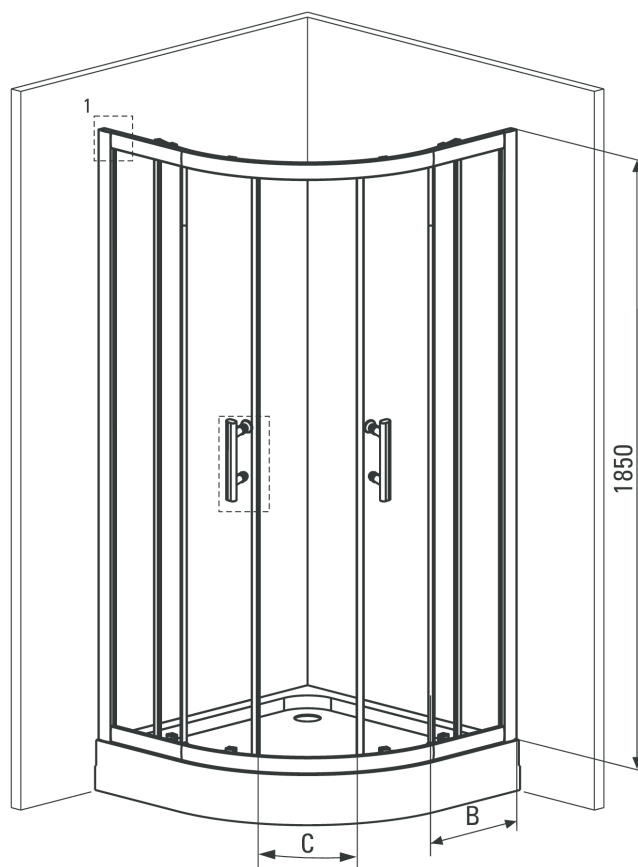

Kabina półokrągła 80 cm, szkło transparentne

Rysunek techniczny:

Model	Size	(mm)	B (mm)	C (mm)	D (mm)
KGJ 052P	800x800	785-795	278	410	755
KGJ 051P	900x900	885-895	348	520	855