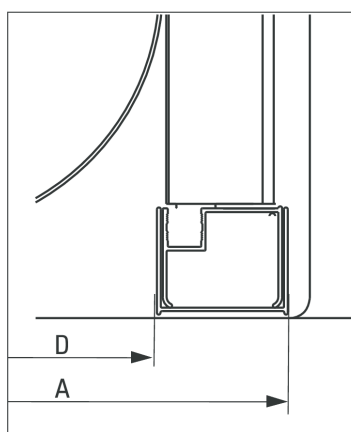

Kabina półokrągła 80 cm, szkło transparentne

Rysunek techniczny:

Model	Size	(mm)	B (mm)	C (mm)	D (mm)
KGJ 052P	800x800	785-795	278	410	755
KGJ 051P	900x900	885-895	348	520	855