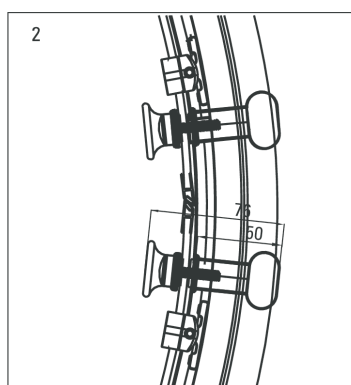

Kabina półokrągła 80 cm, szkło transparentne

Rysunek techniczny:

Model	Size	(mm)	B (mm)	C (mm)	D (mm)
KGJ 052P	800x800	785-795	278	410	755
KGJ 051P	900x900	885-895	348	520	855