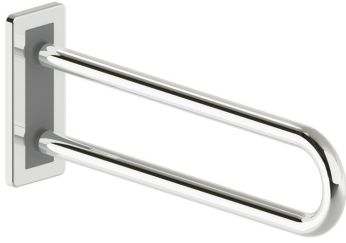

LEHNEN CONCEPT PRO PORĘCZ STAŁA

Poręcz stała 600 mm.

Numer: L60301000

Informacje dodatkowe:

Stal nierdzewna, powierzchnia gładka, wypolerowana.

Mocowana na płycie 100x245x13,5 mm w kolorze antracytowym RAL7043 z otworami dla 6 śrub montażowych.

Element zasłaniający śruby montażowe w kolorze chrom.

Dopuszczalne maksymalne obciążenie: 120 kg