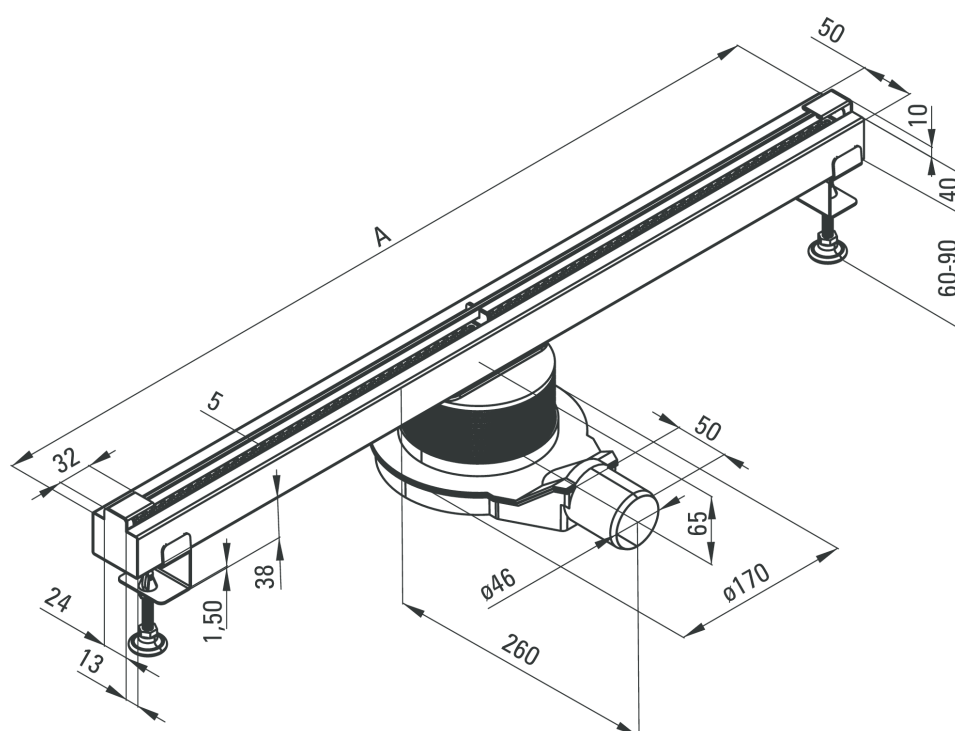

Odptyw liniowy szczelinowy 70 cm Rysunek techniczny:

Model	A (mm)
KON 007S	700
KON 008S	800
KON 009S	900