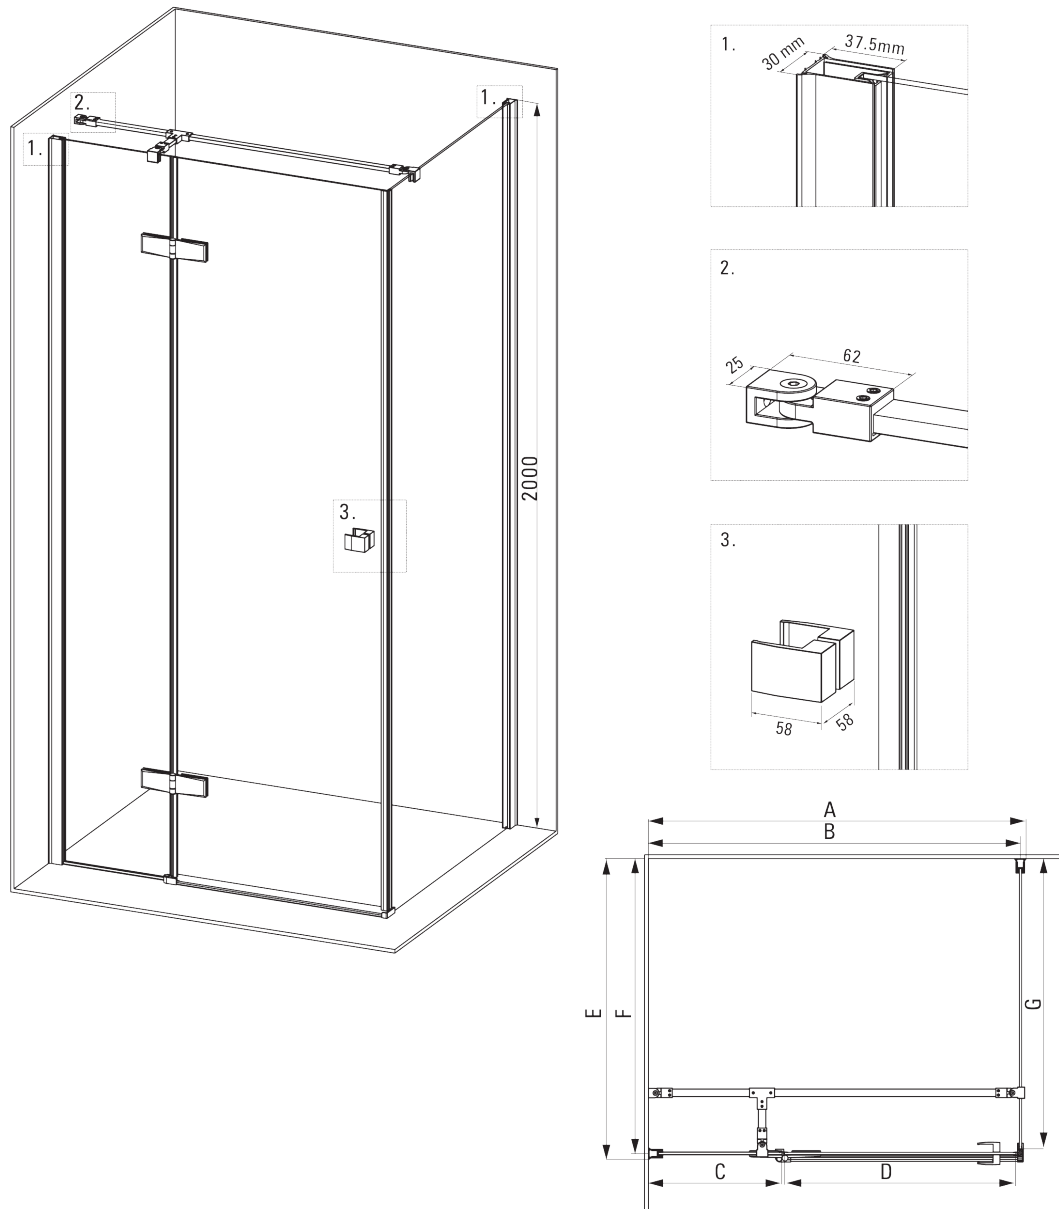

Kabina prostokątna 80x100 cm Rysunek techniczny:

ARNIKA

Model	Size	A (mm)	B (mm)	C (mm)	D (mm)	E (mm)	F (mm)	G (mm)
KQA_046P	800x1000	980-1000	965-985	346	600	780	765	752
KQA_047P	900x1000	980-1000	965-985	346	600	880	865	852