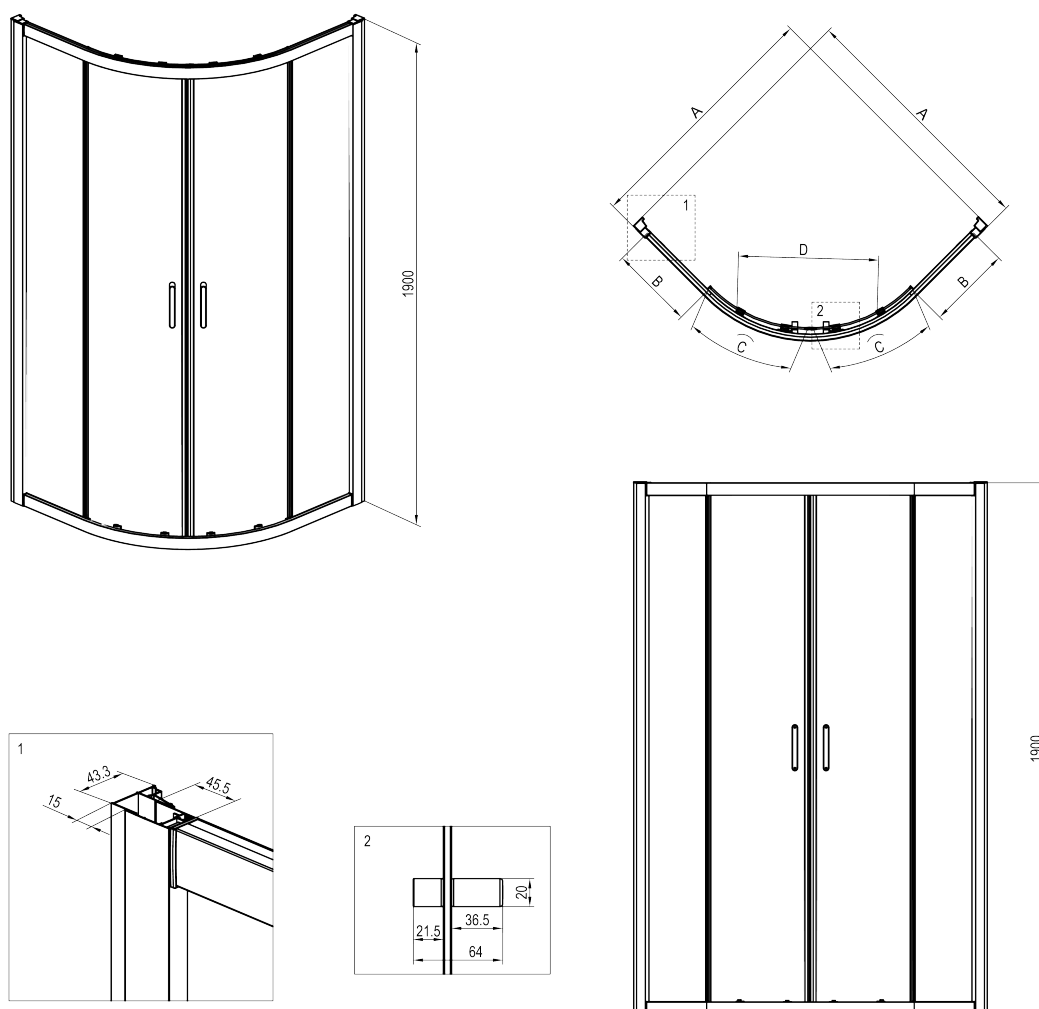

Kabina półokrągła z powłoką 90cm Rysunek techniczny:

CITO

Kabina półokrągła z powłoką
rysunek techniczny

CITO

Model	Size	A(mm)	B(mm)	C(mm)	D±10(mm)
KQC052P	800X800X1900	775-790	230	370	420
KQC051P	900X900X1900	875-890	310	387	490