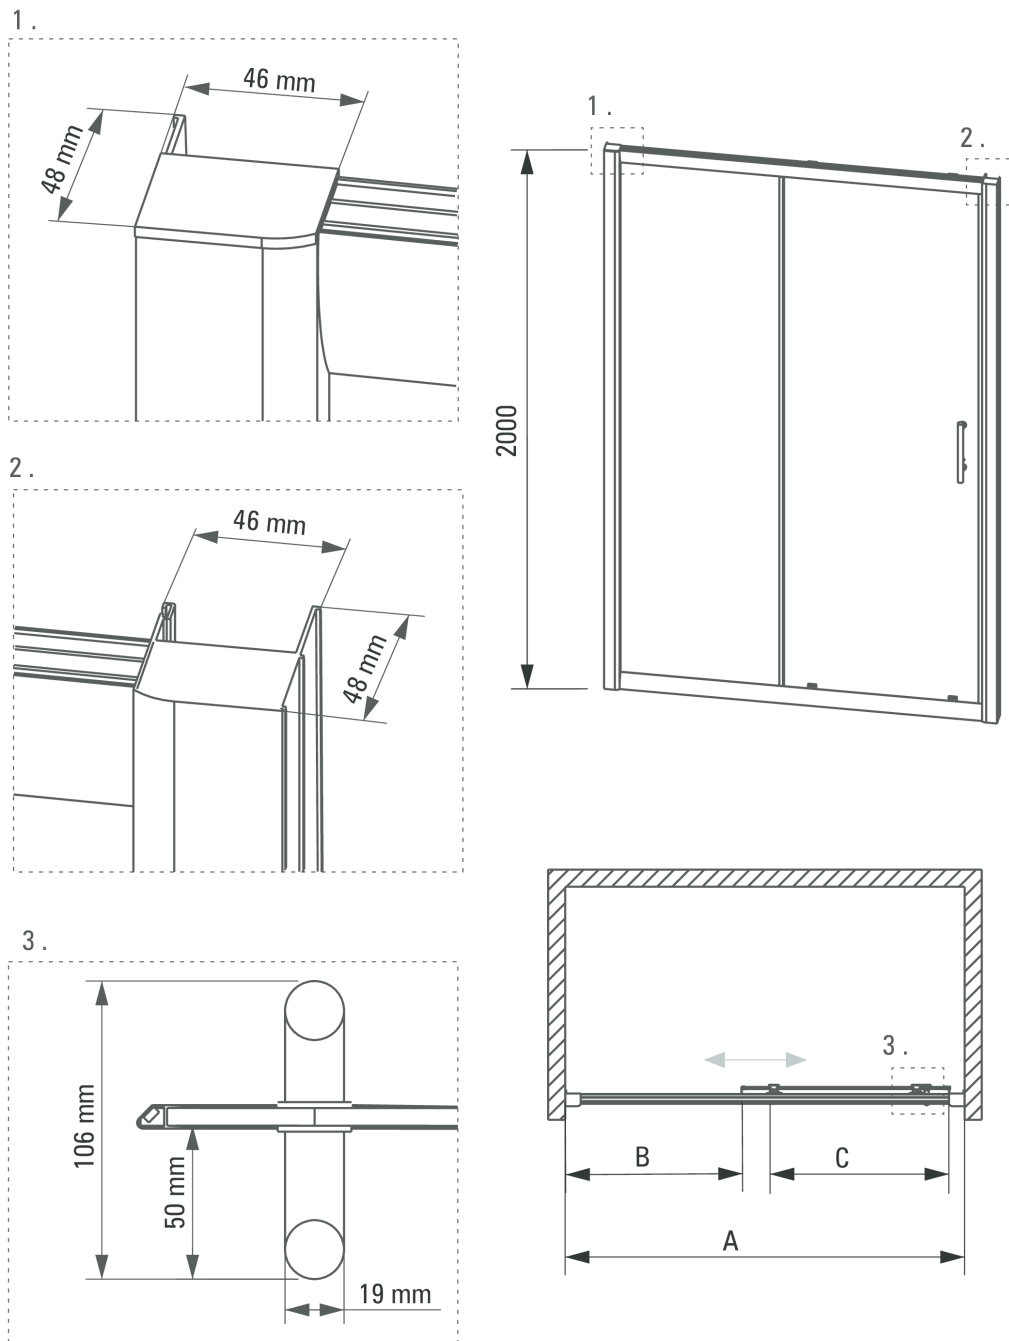

## Drzwi wewnętrzne przesuwne Rysunek techniczny:

| Model    | Size      | A(mm)     | B(mm) | C(mm) |
|----------|-----------|-----------|-------|-------|
| KTC 010P | 1000x2000 | 970-1000  | 430   | 390   |
| KTC 012P | 1200x2000 | 1170-1200 | 530   | 490   |
| KTC 014P | 1400x2000 | 1370-1400 | 680   | 590   |
| KTC 016P | 1600x2000 | 1570-1600 | 880   | 590   |